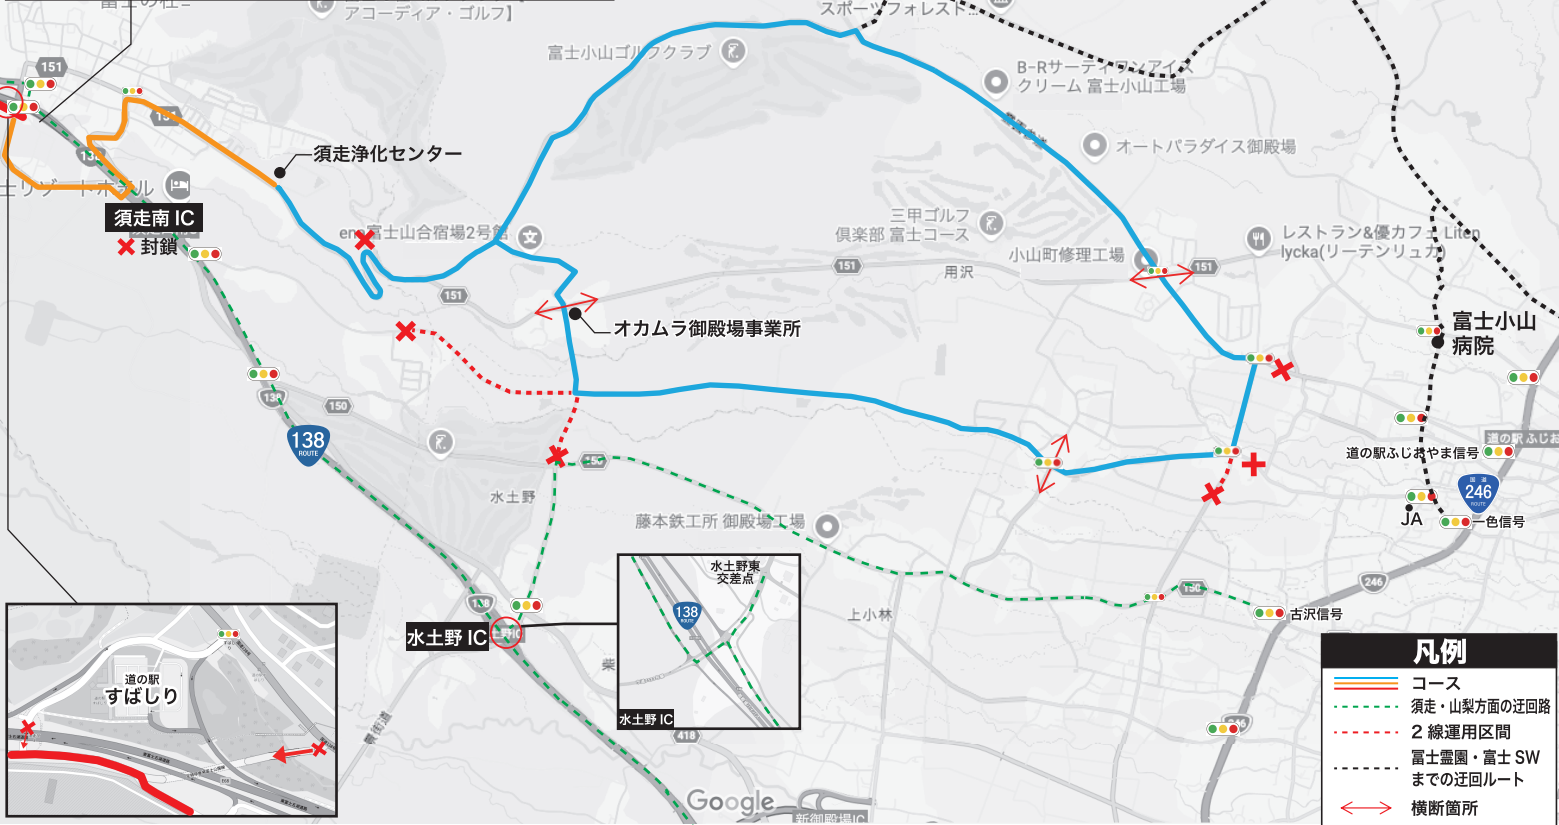

交通規制のお知らせ

スタート：富士霊園前～ フィニッシュ：富士山須走口五合目（ふじあざみライン）

5/29 (金)

競技コース規制予定時間

10:30
スタート

10:00～12:30頃

大会コース及び周辺道路は大変混雑しますので、車でのお出かけはご遠慮ください。

このチラシは、競輪の補助を受けて製作しました。

ご迷惑をおかけしますが、皆様のご理解とご協力をお願いします。

交通規制時
のお願い

- 規制時間は目安であり、当日の交通状況及び、競技状況により変更される場合があります。
- コース及びコース周辺の一部の道路は車両（自転車含む）の通行が禁止されます。迂回路等をご利用ください。
- 車両（自転車含む）、歩行者のコース横断も制限されます。
※当日、コース上に車両（自転車含む）、歩行者の横断するポイントを設けています。係員の指示に従ってご利用ください。
- 当日はコース周辺の路線バスにダイヤ変更が生じる場合があります。
※詳しくは各バス会社までお問い合わせください。

規制時間

- 10:00～12:30
富士霊園⇔須走浄化センター
- 11:20～12:30
須走浄化センター⇔須走 IC 交差点
- 11:30～14:30
須走 IC 交差点⇔富士山須走口五合目（ふじあざみライン）

凡例

- コース
- - - 須走・山梨方面の迂回路
- - - 2線運用区間
- - - 富士霊園・富士 SW までの迂回路
- ↔ 横断箇所